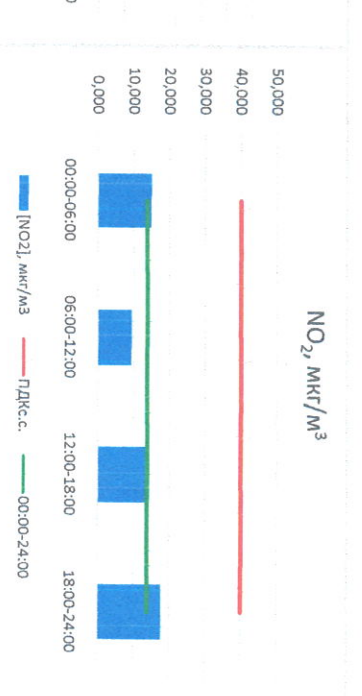

Отчёт о состоянии атмосферного воздуха за 30.05.2022

Направление ветра	[NO _x], мкг/м ³	[NO ₂], мкг/м ³	[CO], мг/м ³	[SO ₂], мкг/м ³	[Пыль], мкг/м ³	
00:00-06:00	140 ЮВ	0,473	14,963	0,235	0,000	0,044
06:00-12:00	150 ЮЮВ	0,411	9,387	0,243	0,000	30,491
12:00-18:00	143 ЮЮВ	0,400	13,434	0,218	0,912	8,811
18:00-24:00	118 ЮЮВ	0,176	17,596	0,286	1,076	13,287
ПДК _{с.с.}	137 ЮВ	0,365	13,845	0,246	0,497	13,158
Приборы, находящиеся в поверке на момент выдачи отчета	-	60,0	40,0	3,0	50,0	150,0