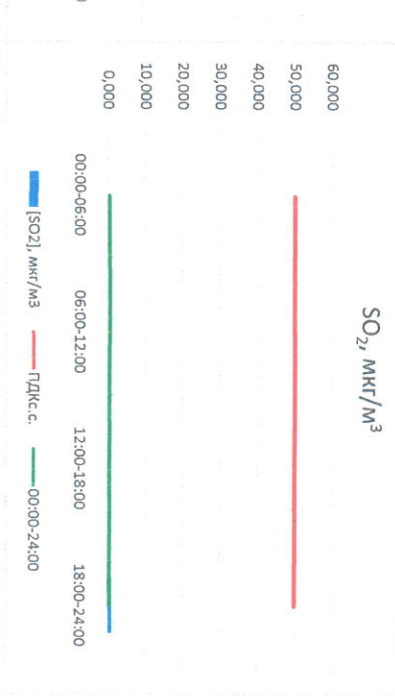

Отчёт о состоянии атмосферного воздуха за 30.05.2022

Направление ветра	[NO _x], мкг/м ³	[NO ₂], мкг/м ³	[CO], мг/м ³	[SO ₂], мкг/м ³	[Пыль], мкг/м ³	
00:00-06:00	140 ЮВ	0,473	14,963	0,235	0,000	0,044
06:00-12:00	150 ЮЮВ	0,411	9,387	0,243	0,000	30,491
12:00-18:00	143 ЮЮВ	0,400	13,434	0,218	0,912	8,811
18:00-24:00	118 ЮЮВ	0,176	17,596	0,286	1,076	13,287
ПДК _{с.с.}	137 ЮВ	0,365	13,845	0,246	0,497	13,158
Приборы, находящиеся в поверке на момент выдачи отчета	-	60,0	40,0	3,0	50,0	150,0