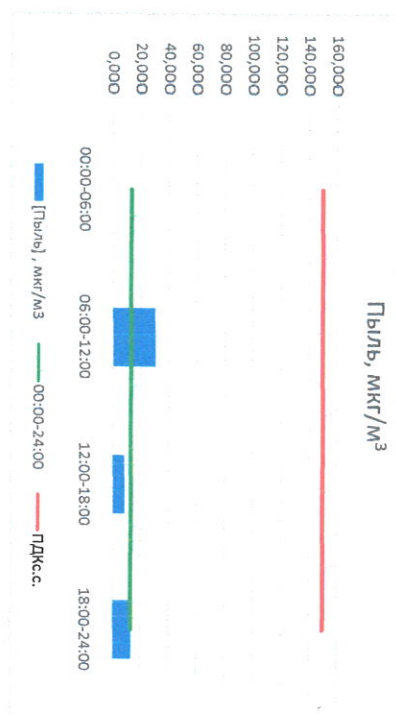

Отчёт о состоянии атмосферного воздуха за 30.05.2022

Направление ветра	[NO _x], мкг/м ³	[NO ₂], мкг/м ³	[CO], мг/м ³	[SO ₂], мкг/м ³	[Пыль], мкг/м ³	
00:00-06:00	140 ЮВ	0,473	14,963	0,235	0,000	0,044
06:00-12:00	150 ЮЮВ	0,411	9,387	0,243	0,000	30,491
12:00-18:00	143 ЮЮВ	0,400	13,434	0,218	0,912	8,811
18:00-24:00	118 ЮЮВ	0,176	17,596	0,286	1,076	13,287
ПДК _{с.с.}	137 ЮВ	0,365	13,845	0,246	0,497	13,158
Приборы, находящиеся в поверке на момент выдачи отчета	-	60,0	40,0	3,0	50,0	150,0