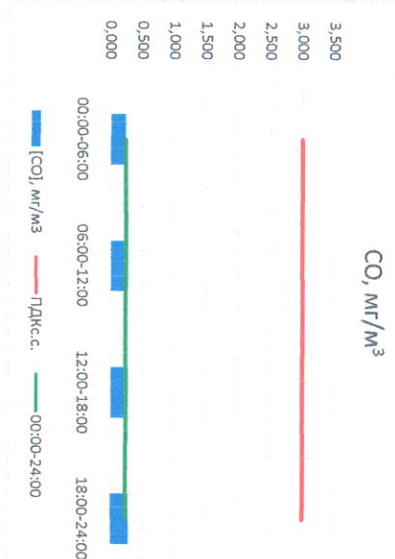

Отчёт о состоянии атмосферного воздуха за 30.05.2022

Направление ветра	[NO _x], мкг/м ³	[NO ₂], мкг/м ³	[CO], мг/м ³	[SO ₂], мкг/м ³	[Пыль], мкг/м ³	
00:00-06:00	140 ЮВ	0,473	14,963	0,235	0,000	0,044
06:00-12:00	150 ЮЮВ	0,411	9,387	0,243	0,000	30,491
12:00-18:00	143 ЮЮВ	0,400	13,434	0,218	0,912	8,811
18:00-24:00	118 ЮЮВ	0,176	17,596	0,286	1,076	13,287
ПДК _{с.с.}	137 ЮВ	0,365	13,845	0,246	0,497	13,158
Приборы, находящиеся в поверке на момент выдачи отчета	-	60,0	40,0	3,0	50,0	150,0