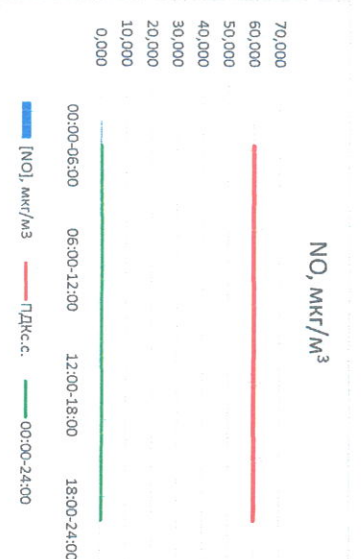

Отчёт о состоянии атмосферного воздуха за 30.05.2022

Направление ветра	[NO _x], мкг/м ³	[NO ₂], мкг/м ³	[CO], мг/м ³	[SO ₂], мкг/м ³	[Пыль], мкг/м ³	
00:00-06:00	140 ЮВ	0,473	14,963	0,235	0,000	0,044
06:00-12:00	150 ЮЮВ	0,411	9,387	0,243	0,000	30,491
12:00-18:00	143 ЮЮВ	0,400	13,434	0,218	0,912	8,811
18:00-24:00	118 ЮЮВ	0,176	17,596	0,286	1,076	13,287
ПДК _{с.с.}	137 ЮВ	0,365	13,845	0,246	0,497	13,158
Приборы, находящиеся в поверке на момент выдачи отчета	-	60,0	40,0	3,0	50,0	150,0